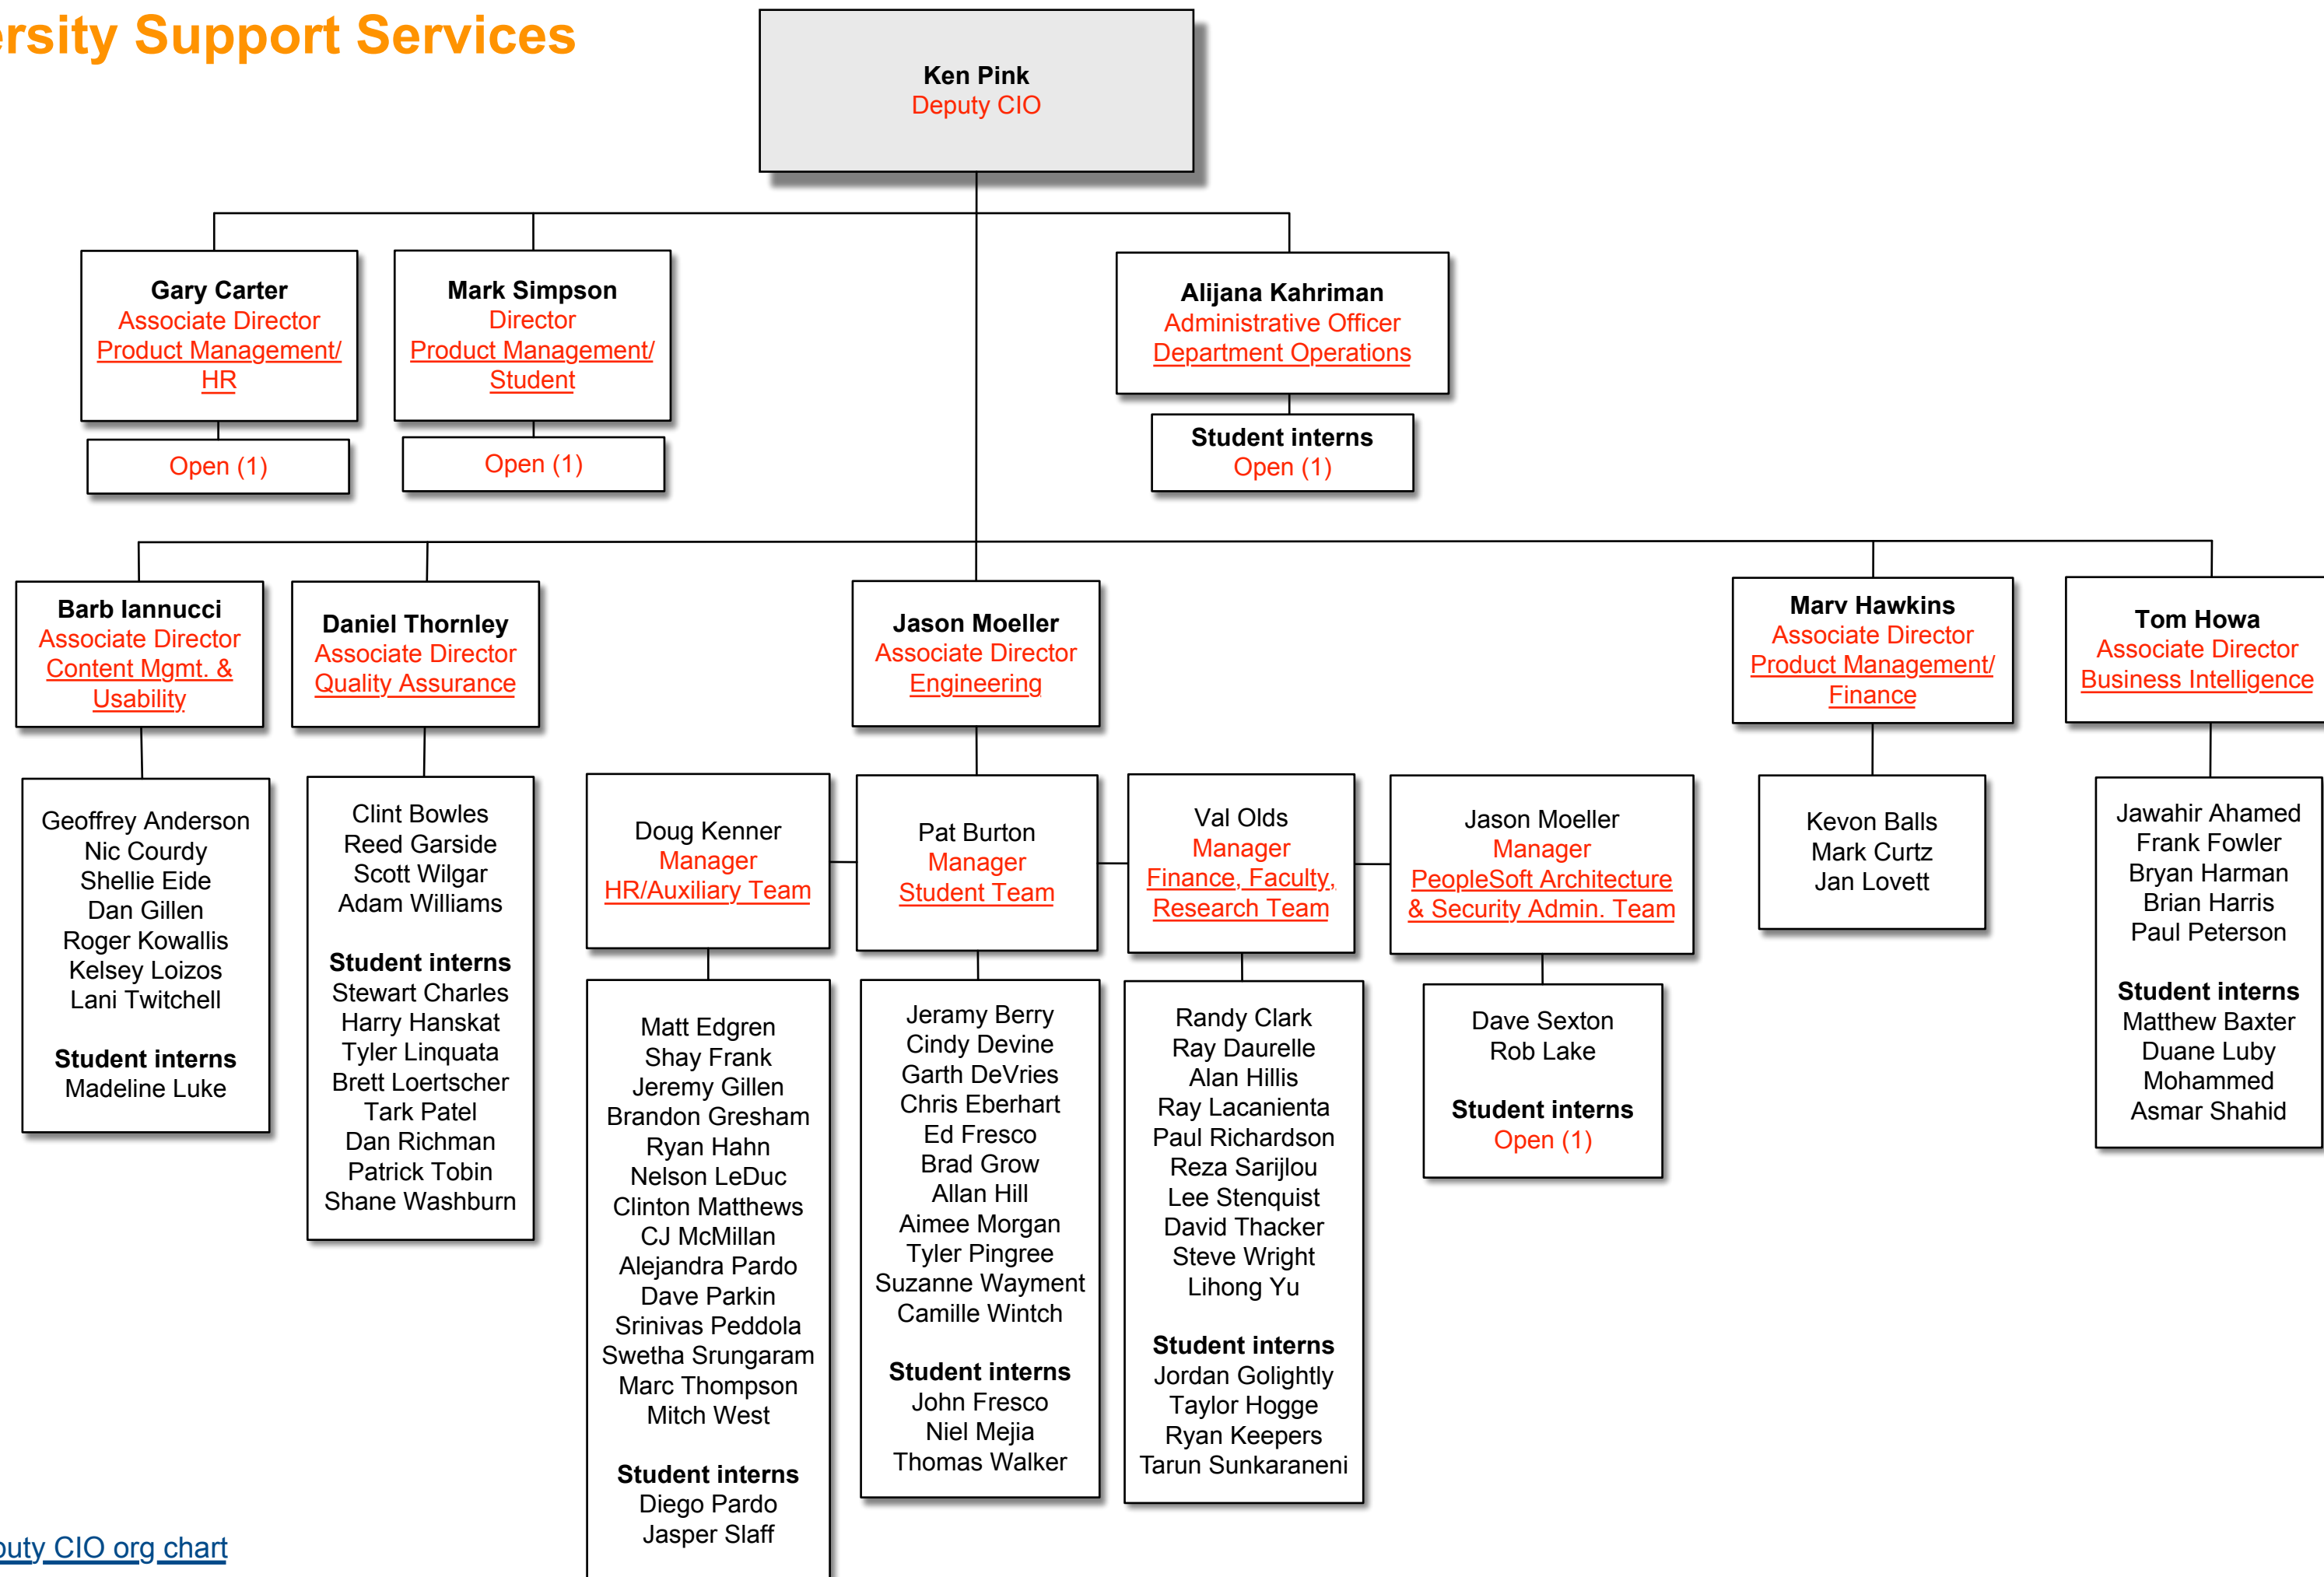

# UIT University Support Services

[Return to the Deputy CIO org chart](#)

[Return to the main UIT org chart](#)