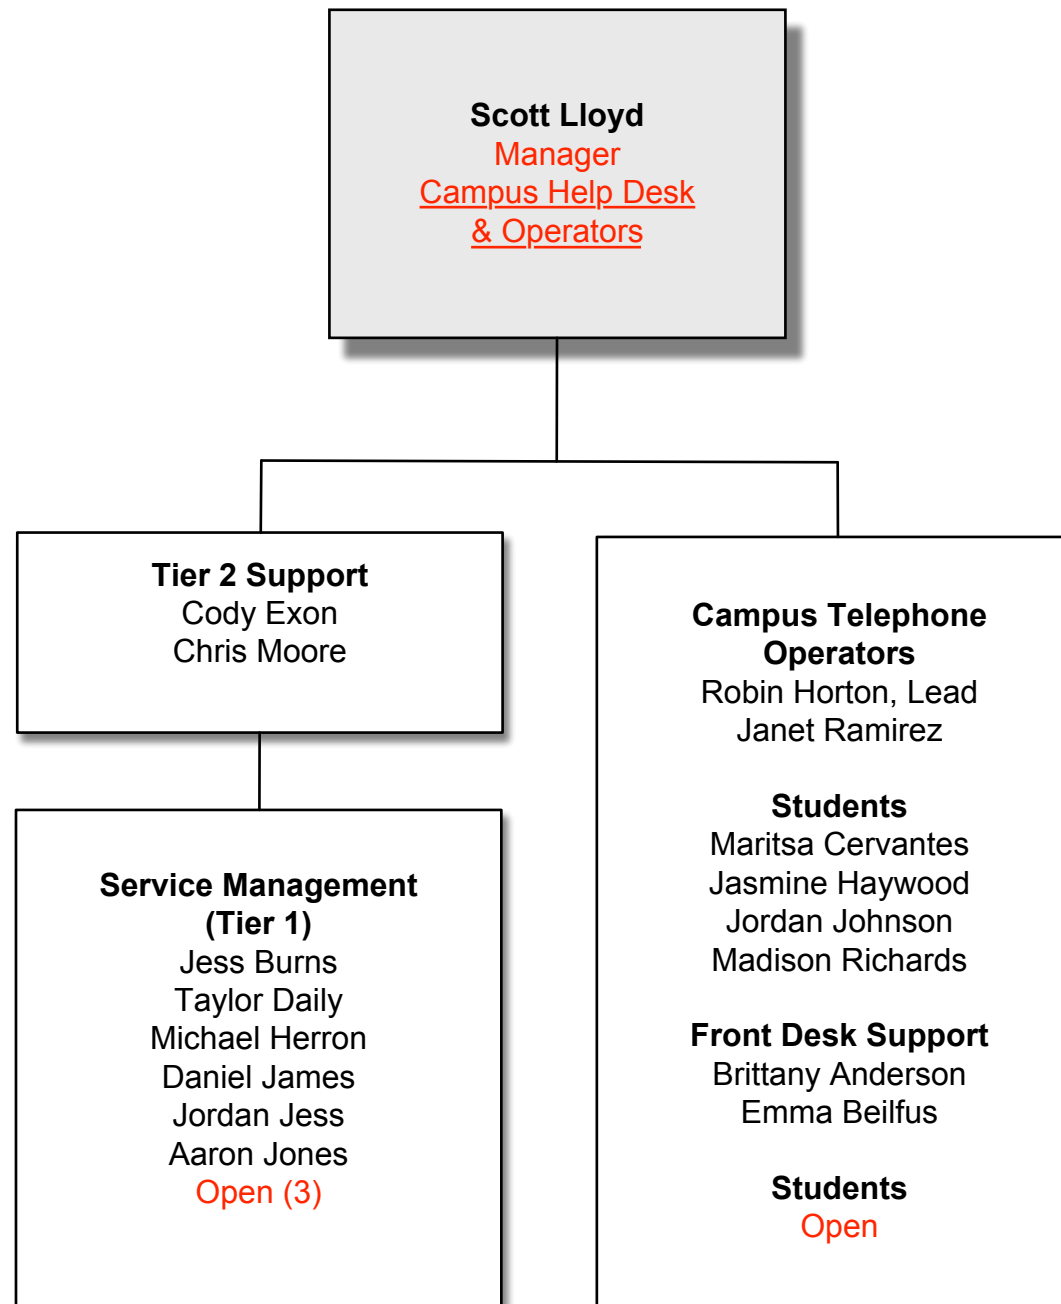

# UIT Campus Help Desk & Operators

[Return to the main CTO org chart](#)

[Return to the main UIT org chart](#)