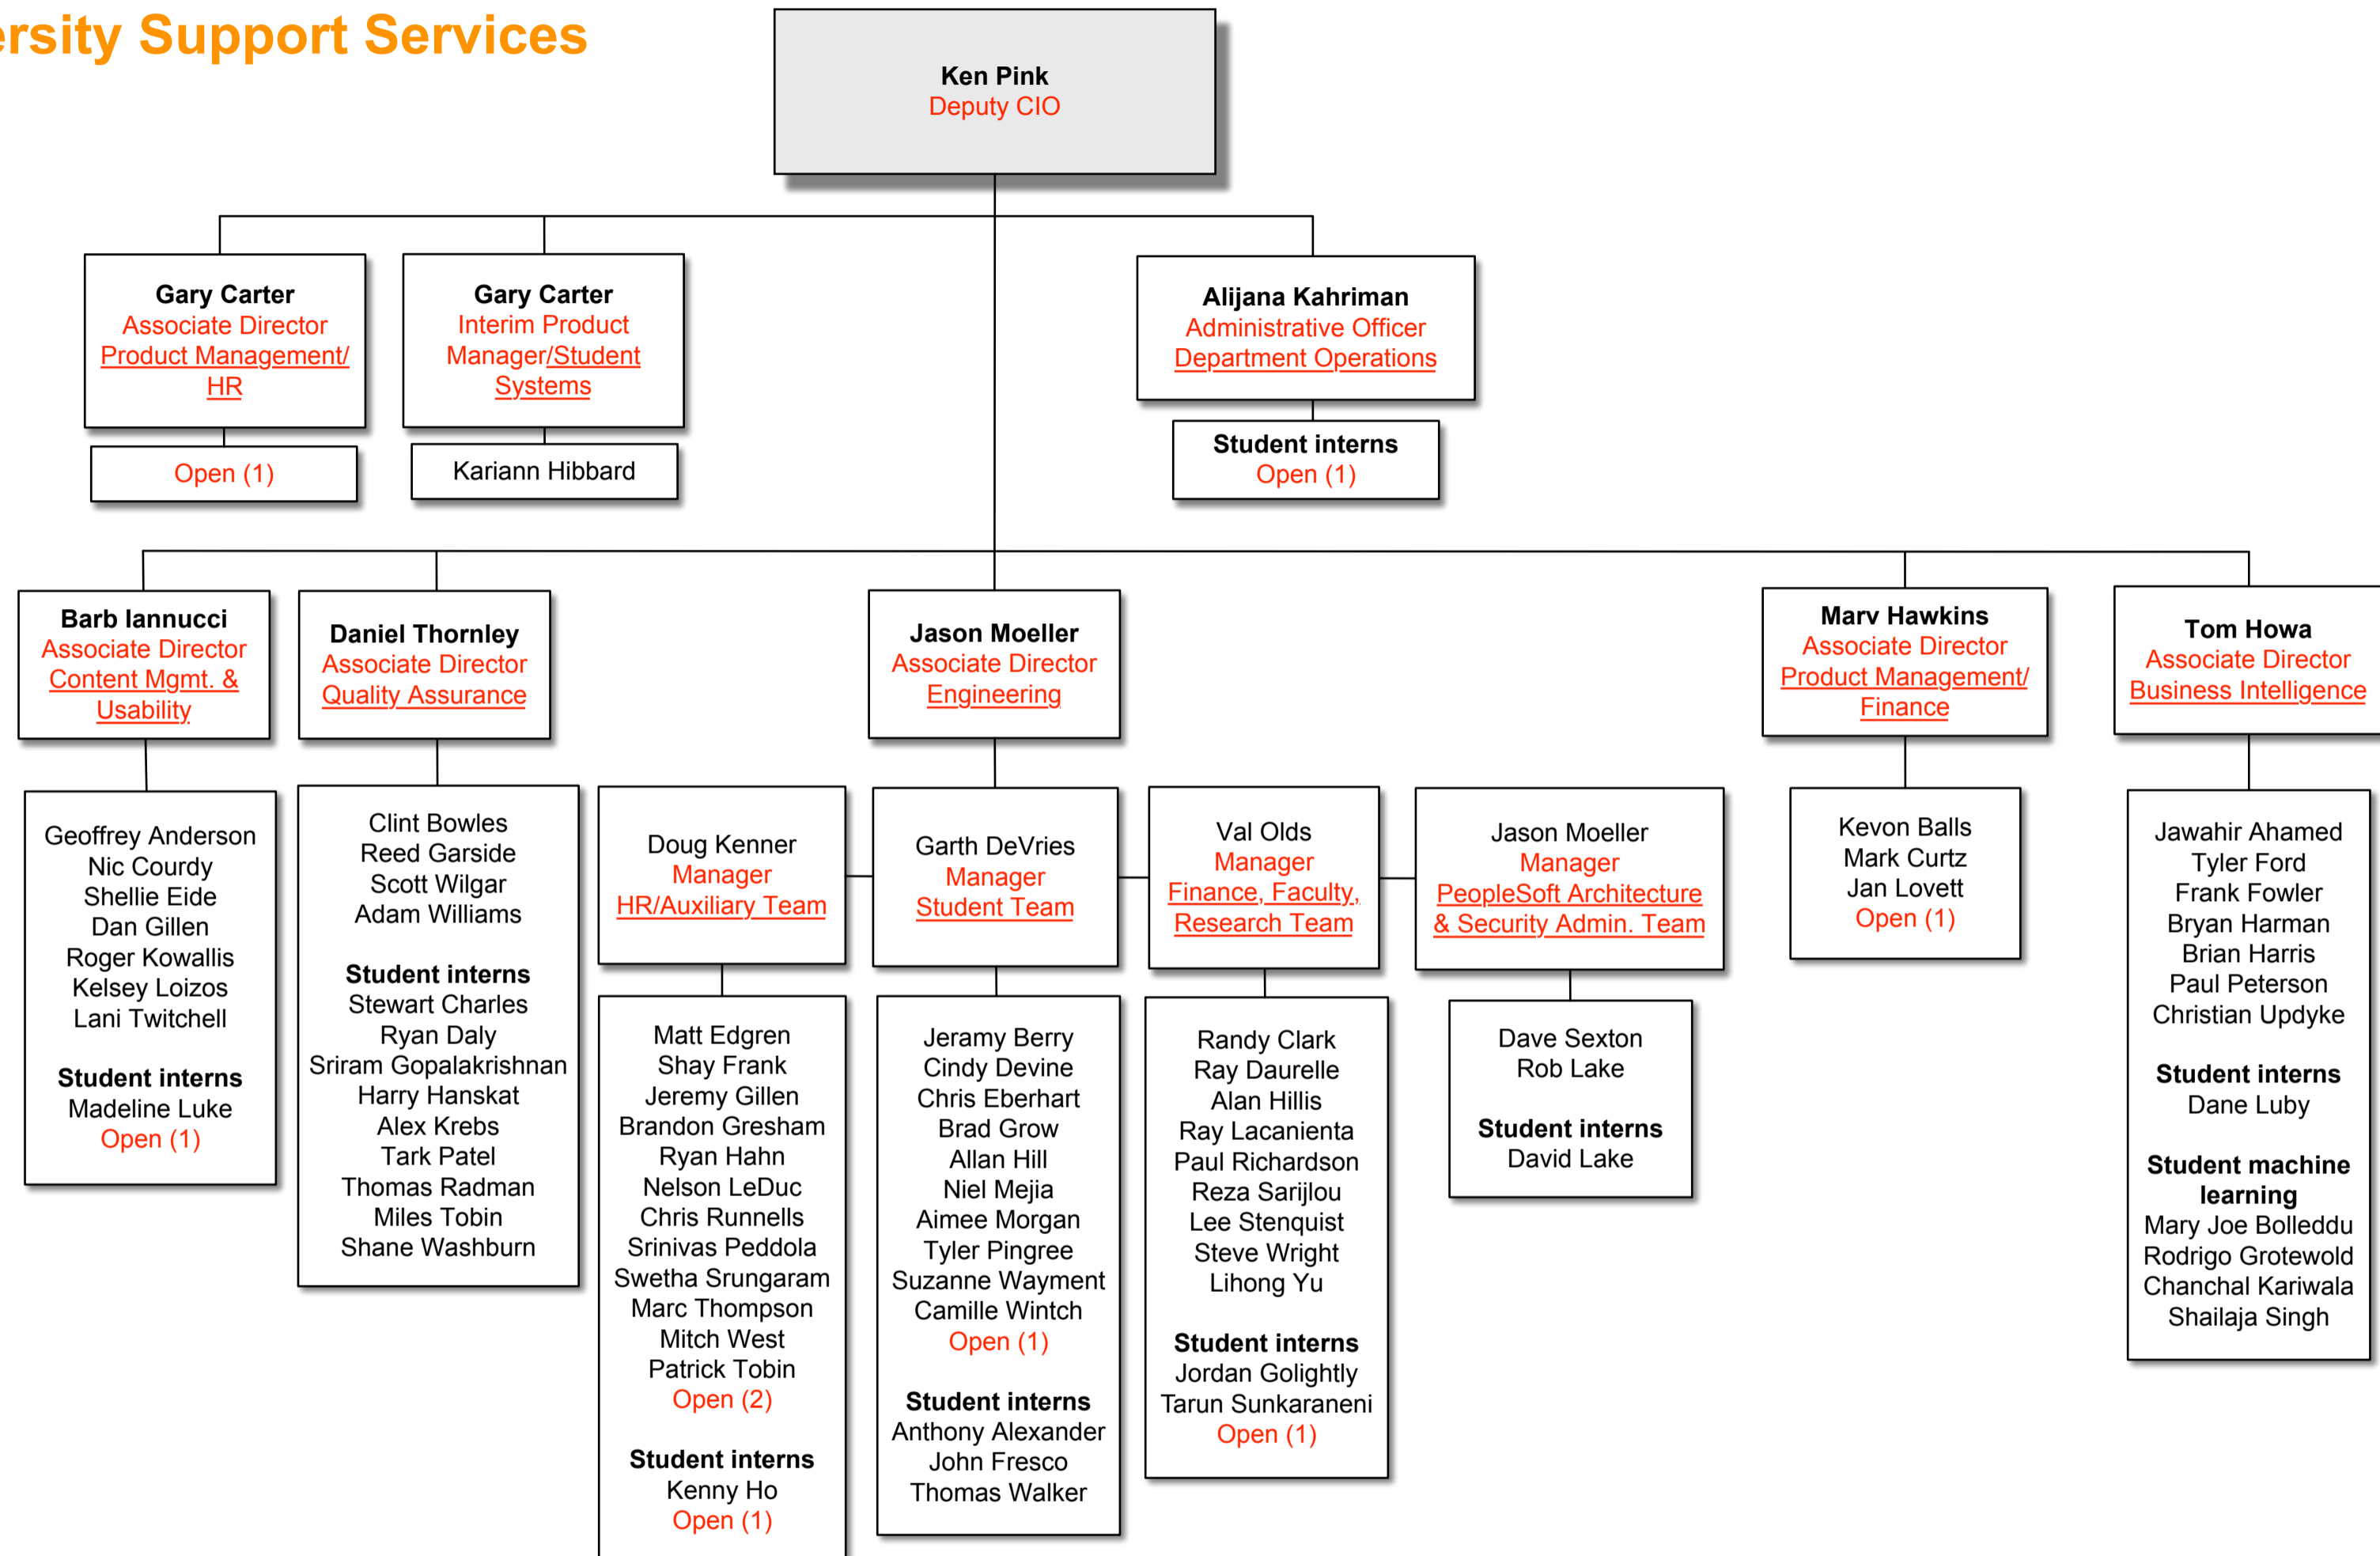

UIT University Support Services

[Return to the Deputy CIO org chart](#)

[Return to the main UIT org chart](#)

Updated 5/21/2018