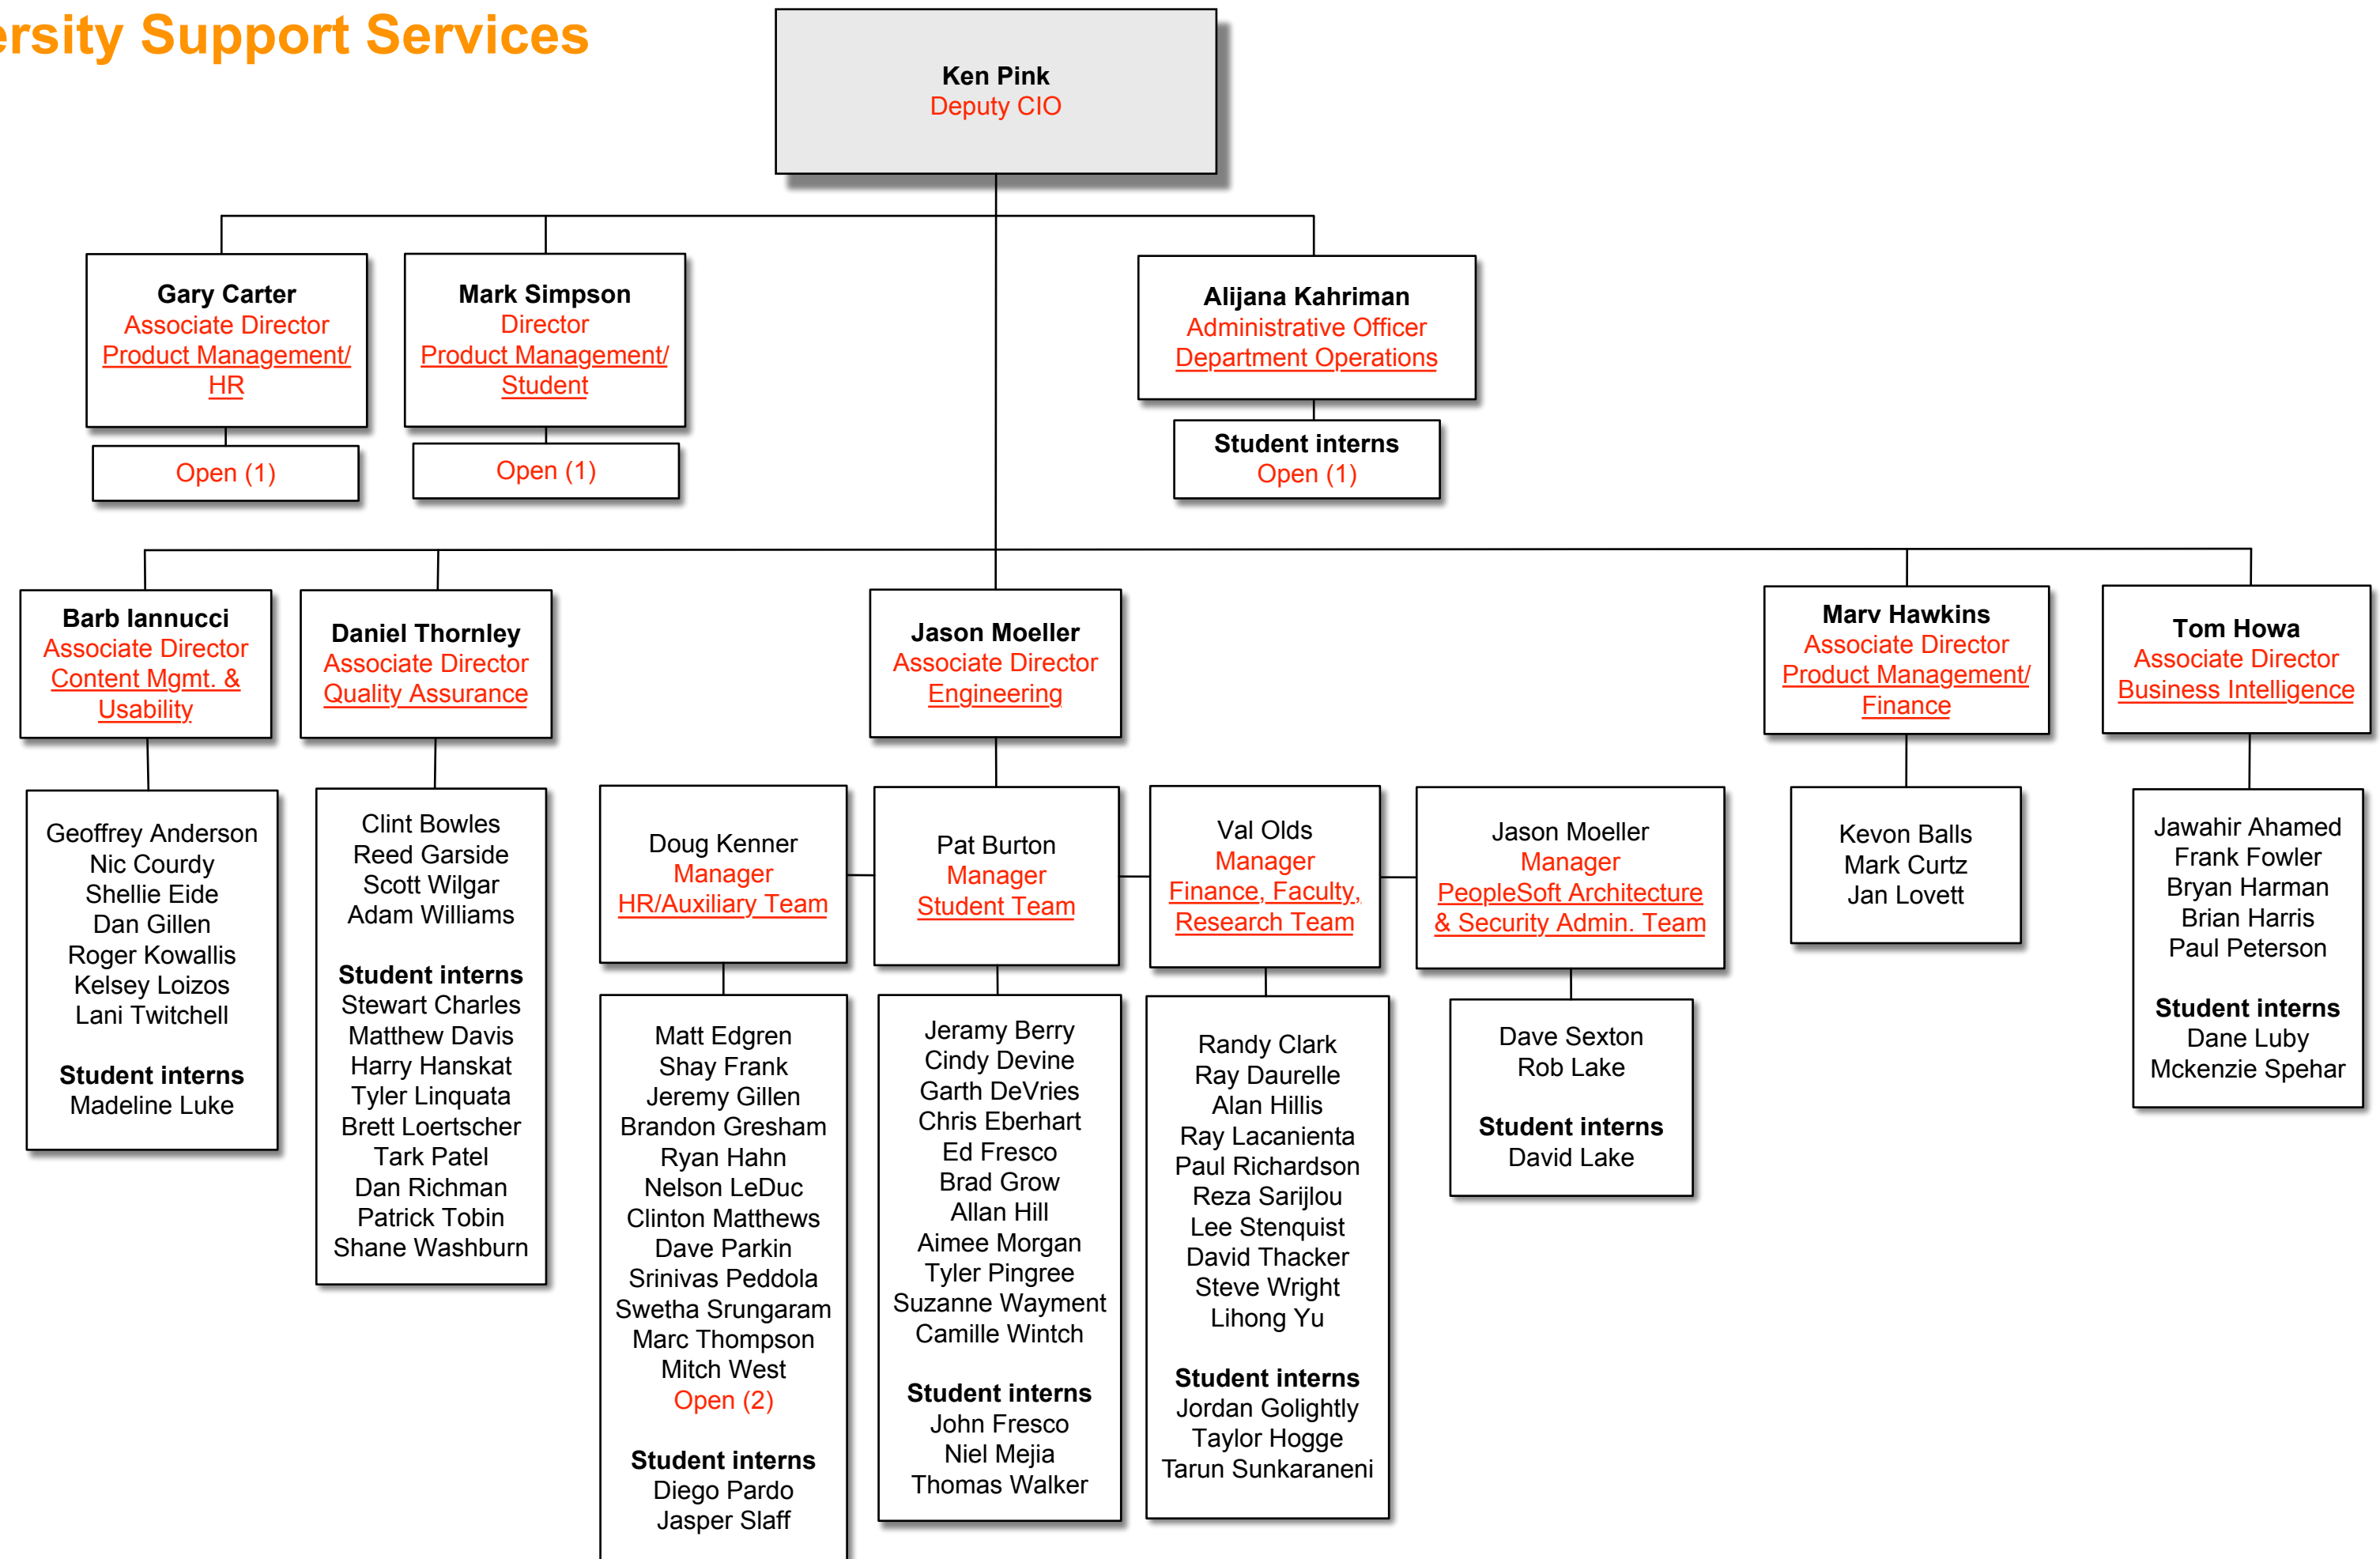

UIT University Support Services

[Return to the Deputy CIO org chart](#)

[Return to the main UIT org chart](#)