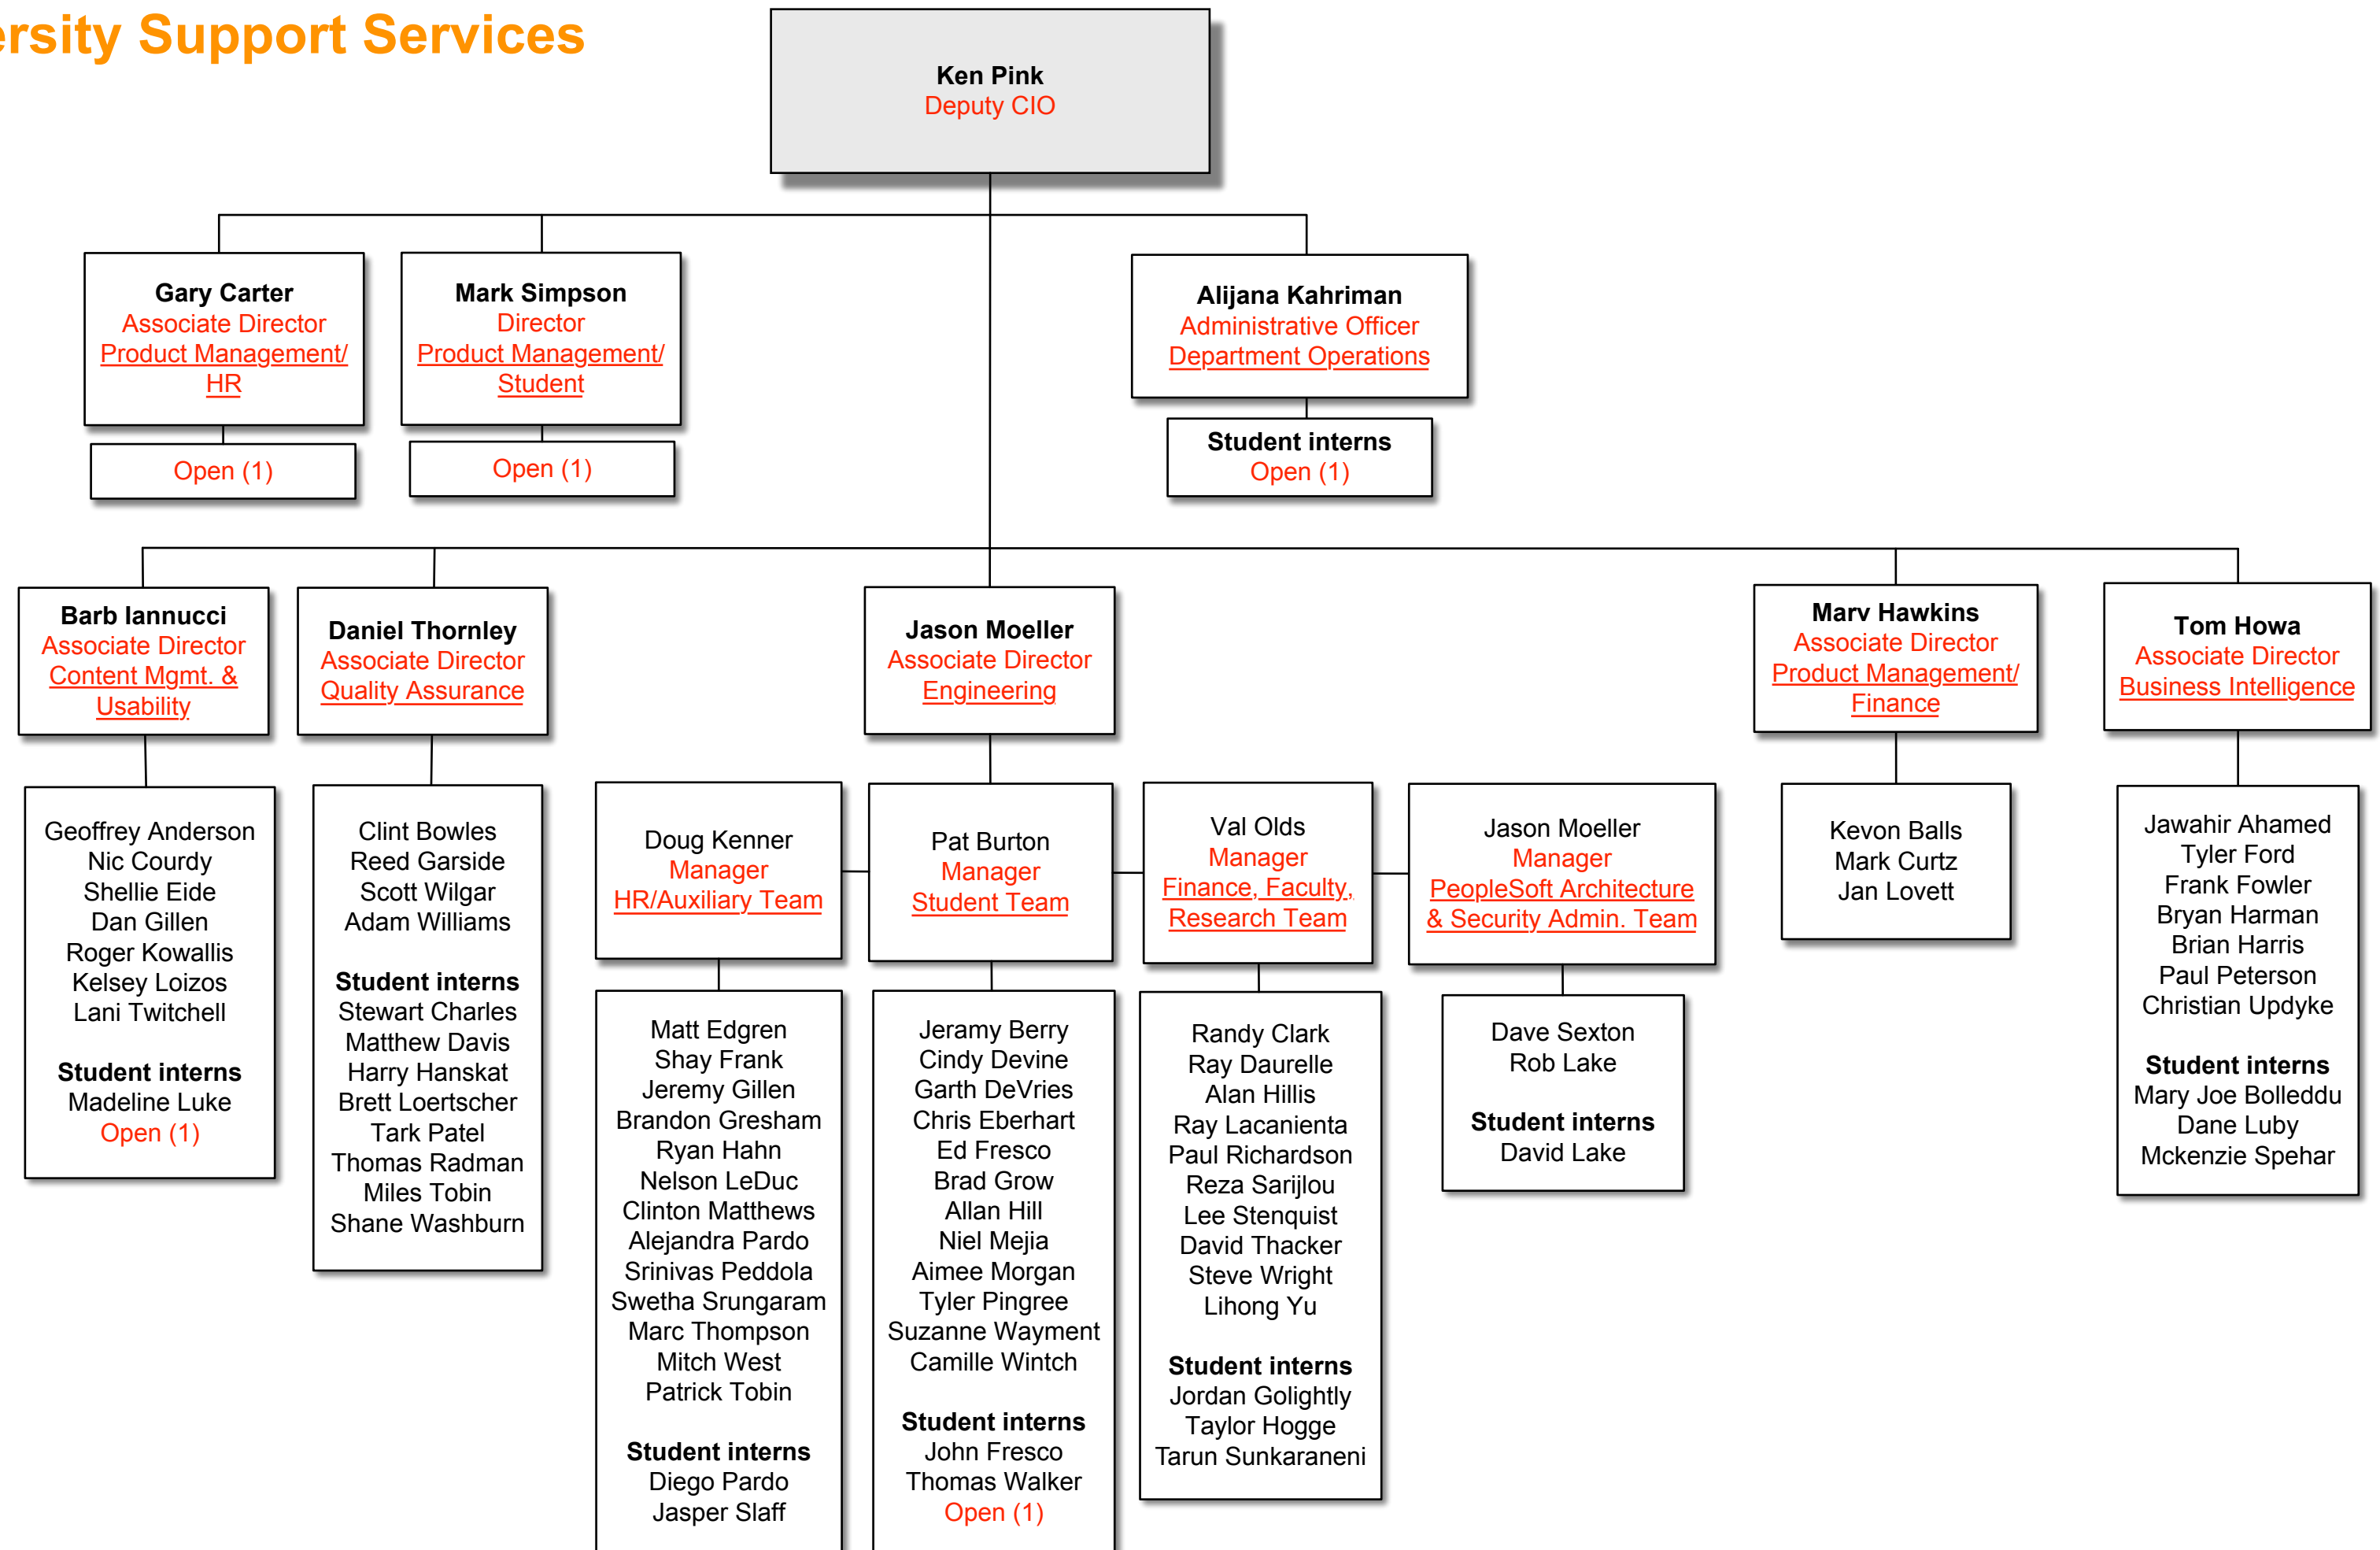

UIT University Support Services

[Return to the Deputy CIO org chart](#)

[Return to the main UIT org chart](#)