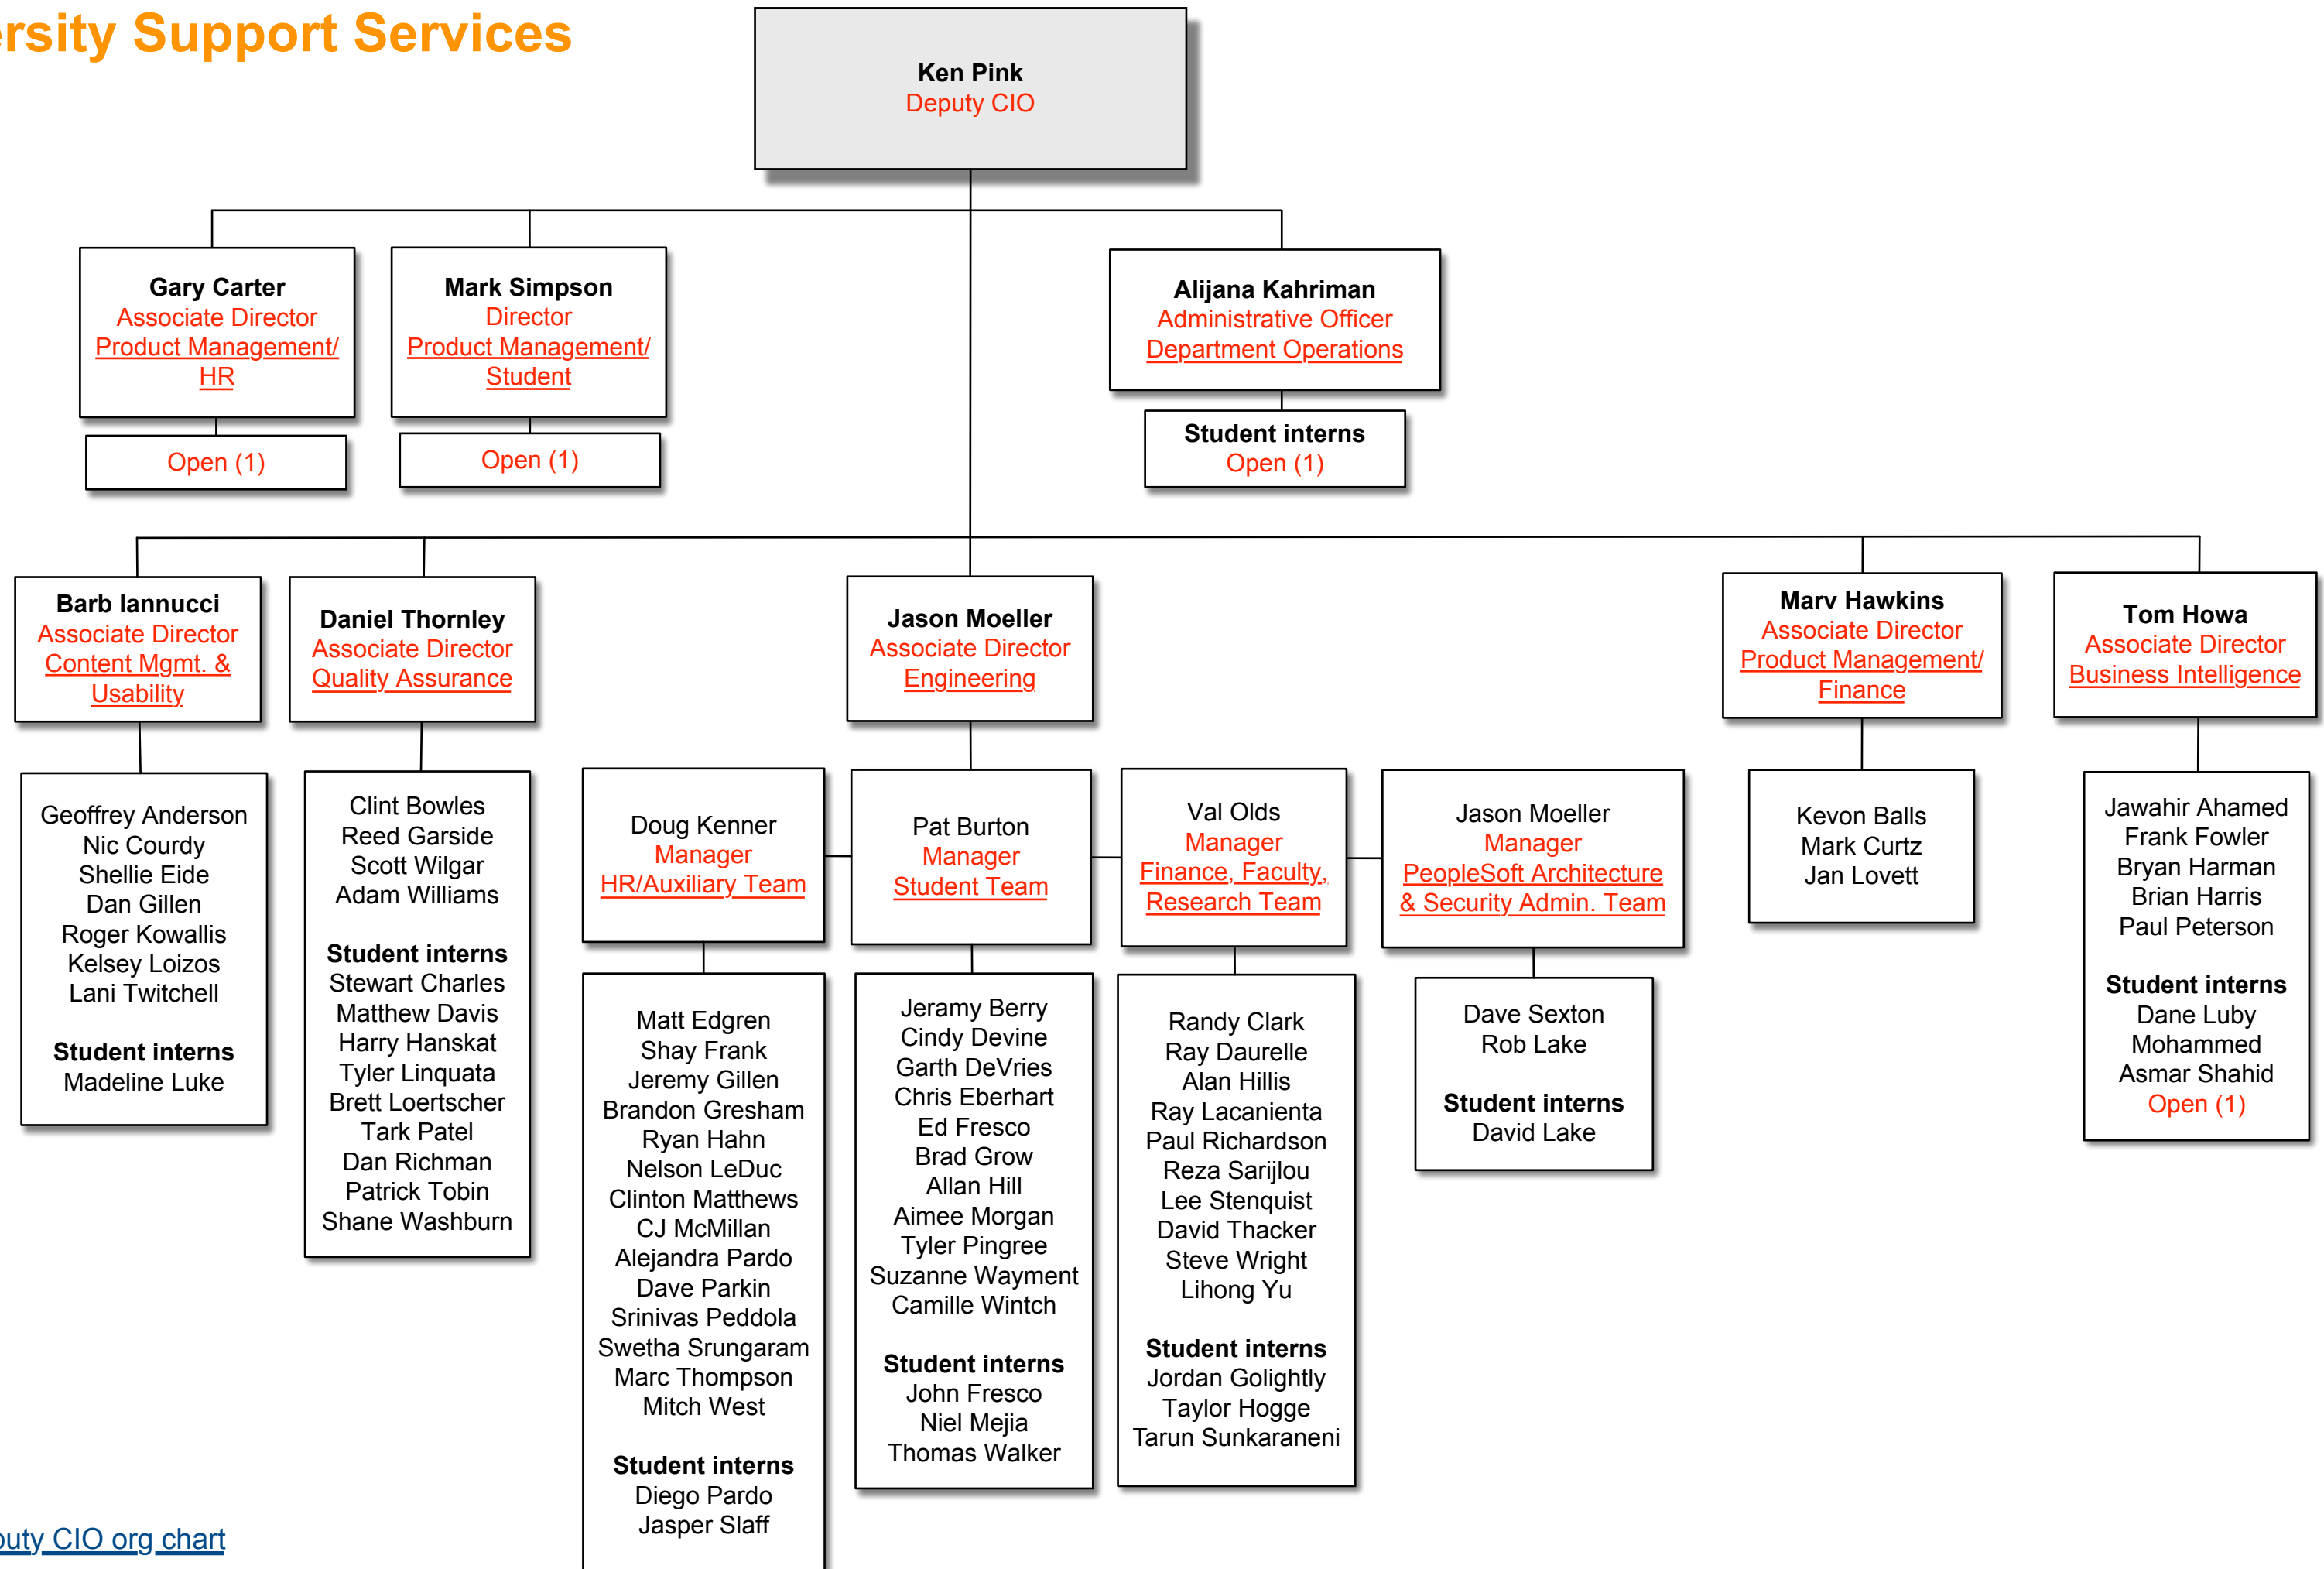

UIT University Support Services

[Return to the Deputy CIO org chart](#)

[Return to the main UIT org chart](#)