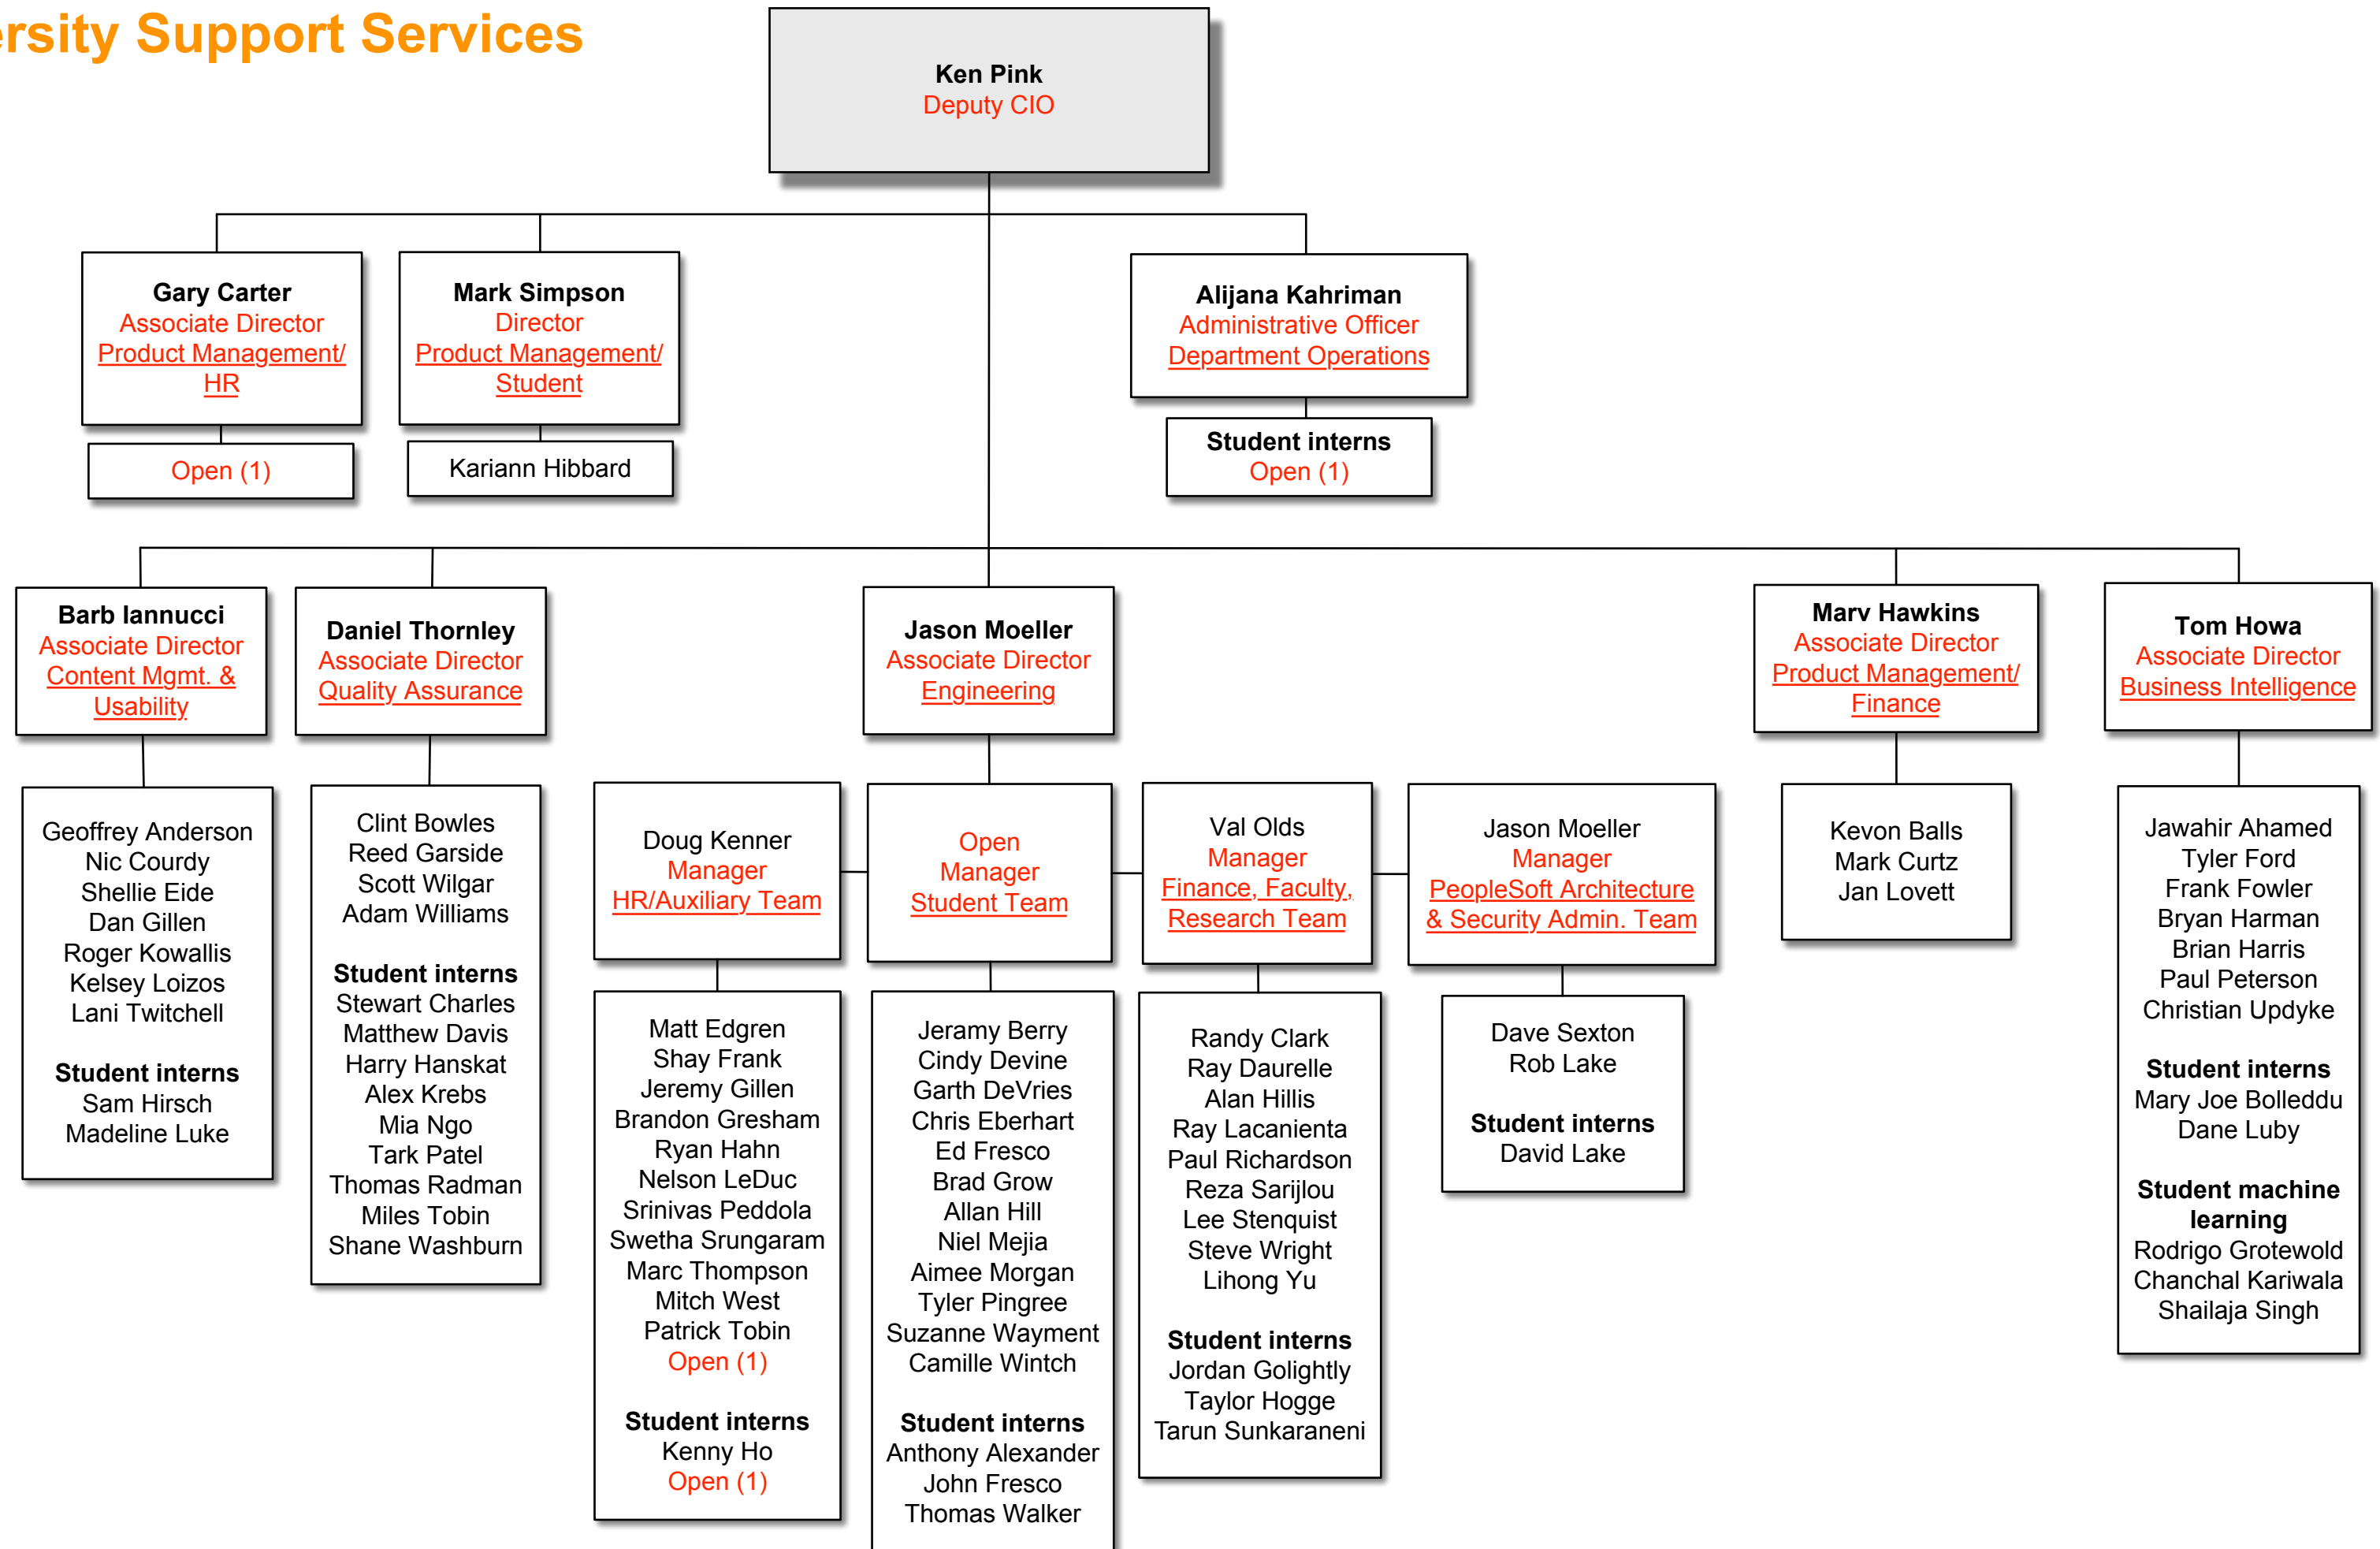

UIT University Support Services

[Return to the Deputy CIO org chart](#)

[Return to the main UIT org chart](#)